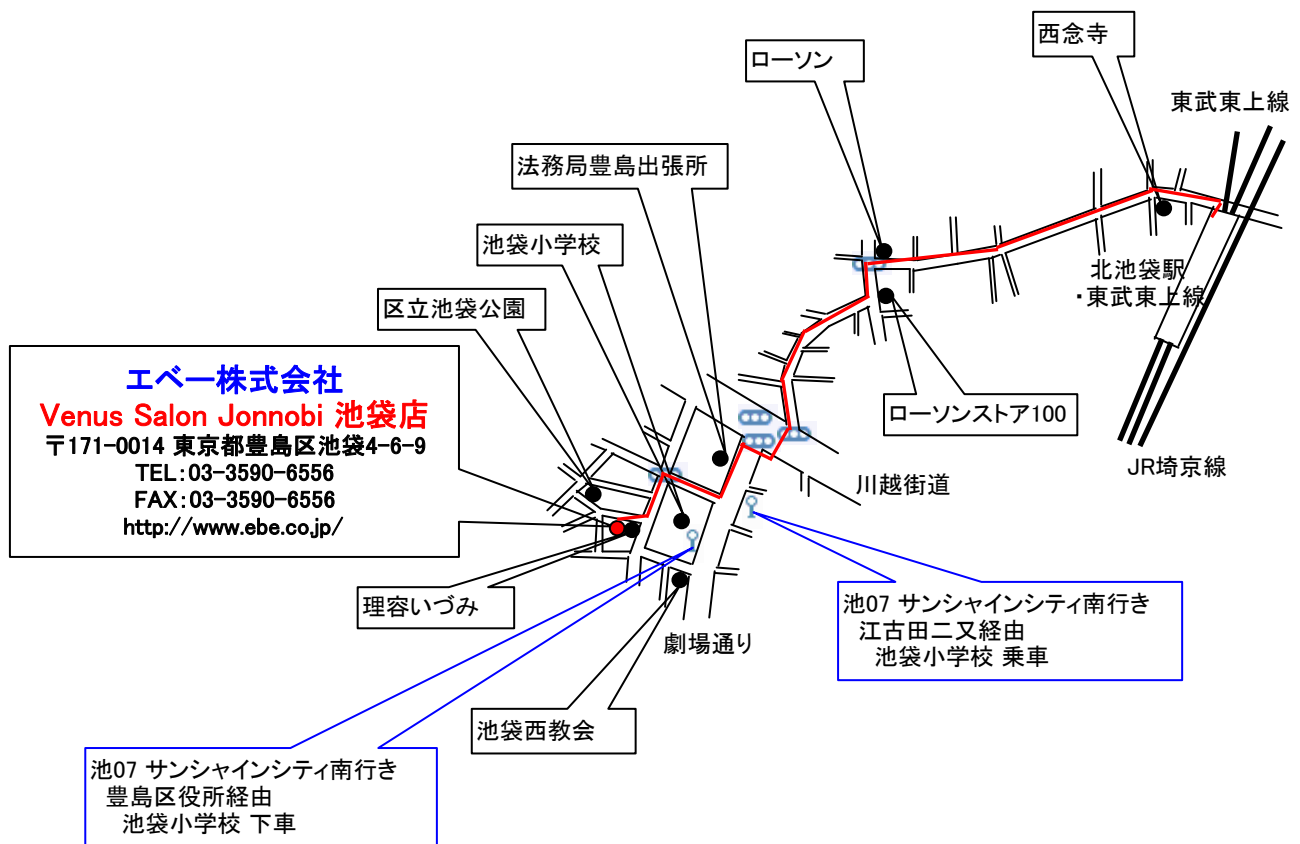

Venus Salon Jonnobi 池袋店へのご案内図(北池袋駅より) (エベー株式会社)

● Venus Salon Jonnobi 池袋店への道順

1. 「北池袋駅」を出て左手側へ(左折し)道路を直進します。
2. コンビニエンスストア「ローソン」前の信号機1つ目を左折し、直進します。
3. 次の1つ目の道路を右折し、道なりに直進します。
4. 「川越街道」の信号機2つ目の横断歩道を渡り、続いて右手側の「劇場通り」の横断歩道も渡り左折します。
5. 「法務局豊島出張所」沿いに「劇場通り」を直進し、1つ目の道路(「池袋小学校」沿いの道路)を右折します。
6. 「池袋小学校」沿いの道路を直進し、信号機のある1つ目の道路(「池袋小学校」沿いの道路)の横断歩道を渡り、左折します。
7. 「池袋小学校」沿いの道路を直進し、2つ目の道路(「池袋小学校」沿いの道路)を横切り右折します。
8. 1建目が「理容いづみ」で、4建目の店舗が「Venus Salon Jonnobi 池袋店」です。

● Venus Salon Jonnobi 池袋店への所要時間

- ・「北池袋駅」からは、距離約1.1km、徒歩約14分程度掛かります。