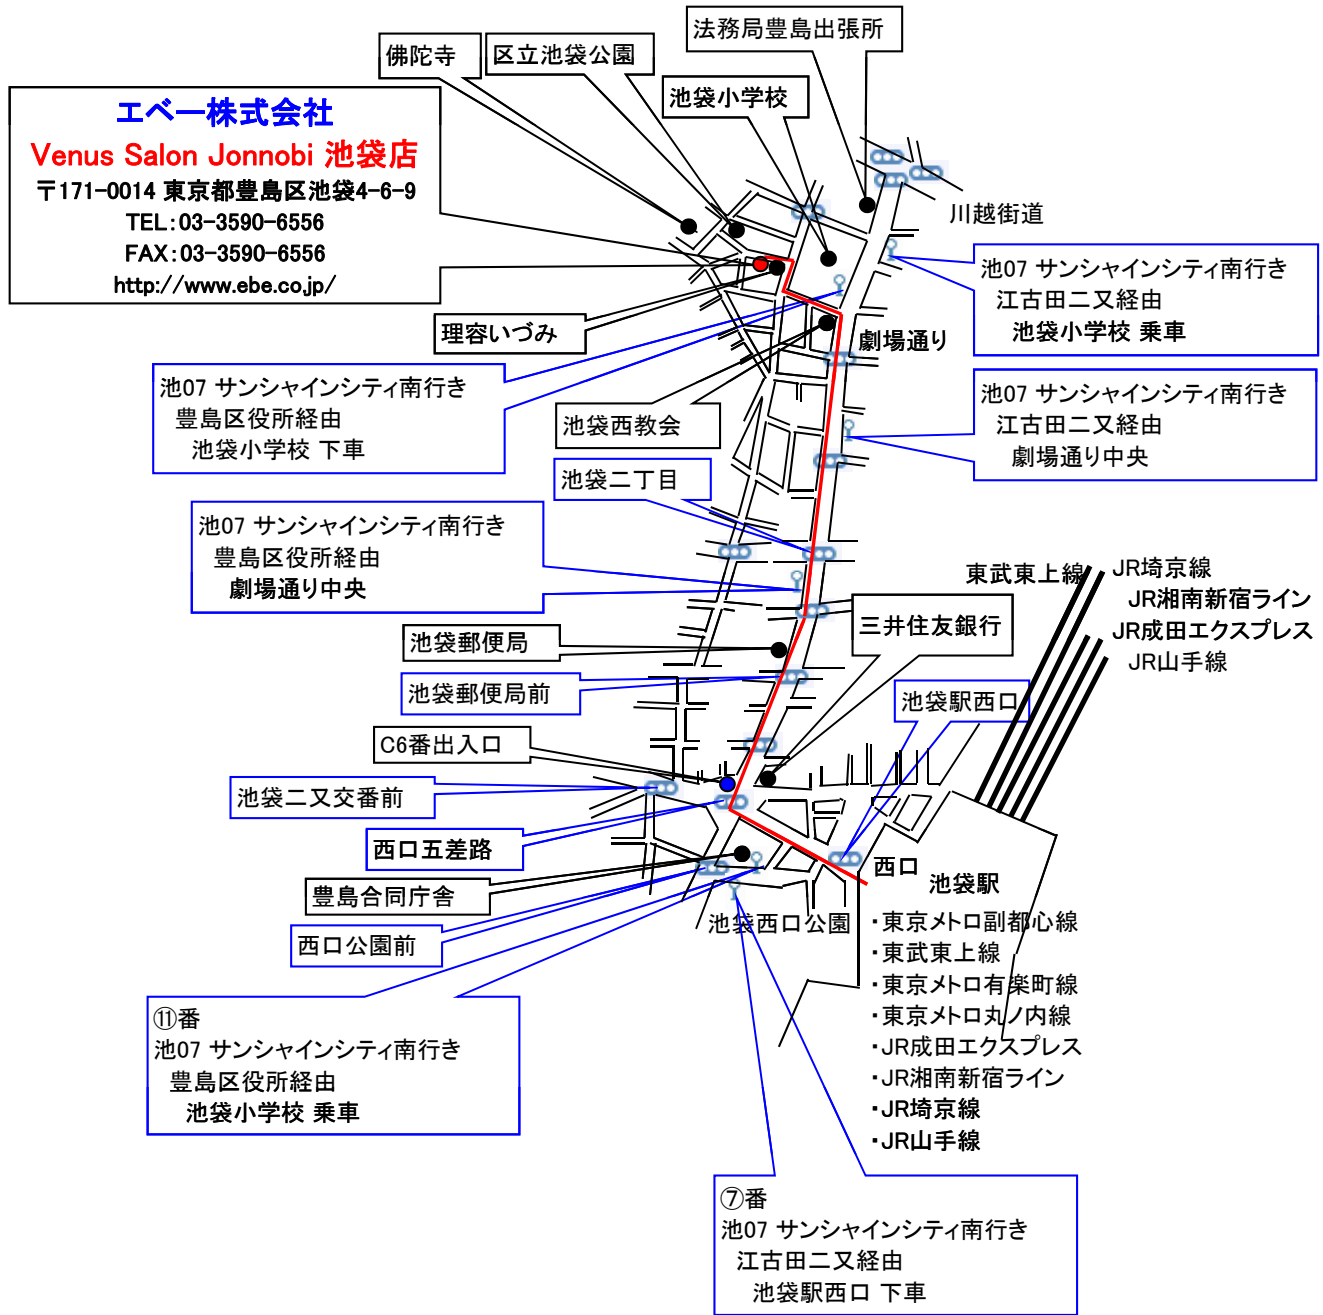

Venus Salon Jonnobi 池袋店へのご案内図(池袋駅、C6番出入口より) (エベー株式会社)

● Venus Salon Jonnobi 池袋店への道順

1. 「池袋駅」「西口」から信号機2つ目の「西口五差路」交差点を右折し、「劇場通り」を直進します。
(地下鉄「C6番出入口」を出たら、左手側へ「劇場通り」を直進します。)
2. 「池袋二丁目」交差点から信号機2つ目を過ぎた次の道路「池袋西教会」(「池袋小学校」の手前)を左折します。
3. 「池袋小学校」沿いの道路を直進し、突き当たり2つ目の道路(「池袋小学校」沿いの道路)を右折します。
4. 次の道路の1建目「理容いづみ」を左折し、4建目の店舗が「Venus Salon Jonnobi 池袋店」です。

● Venus Salon Jonnobi 池袋店への所要時間

- ・「池袋駅」「西口」からは、距離約1km、徒歩約13分程度掛かります。
- ・地下鉄「C6番出入口」からは、距離約700m、徒歩約9分程度掛かります。